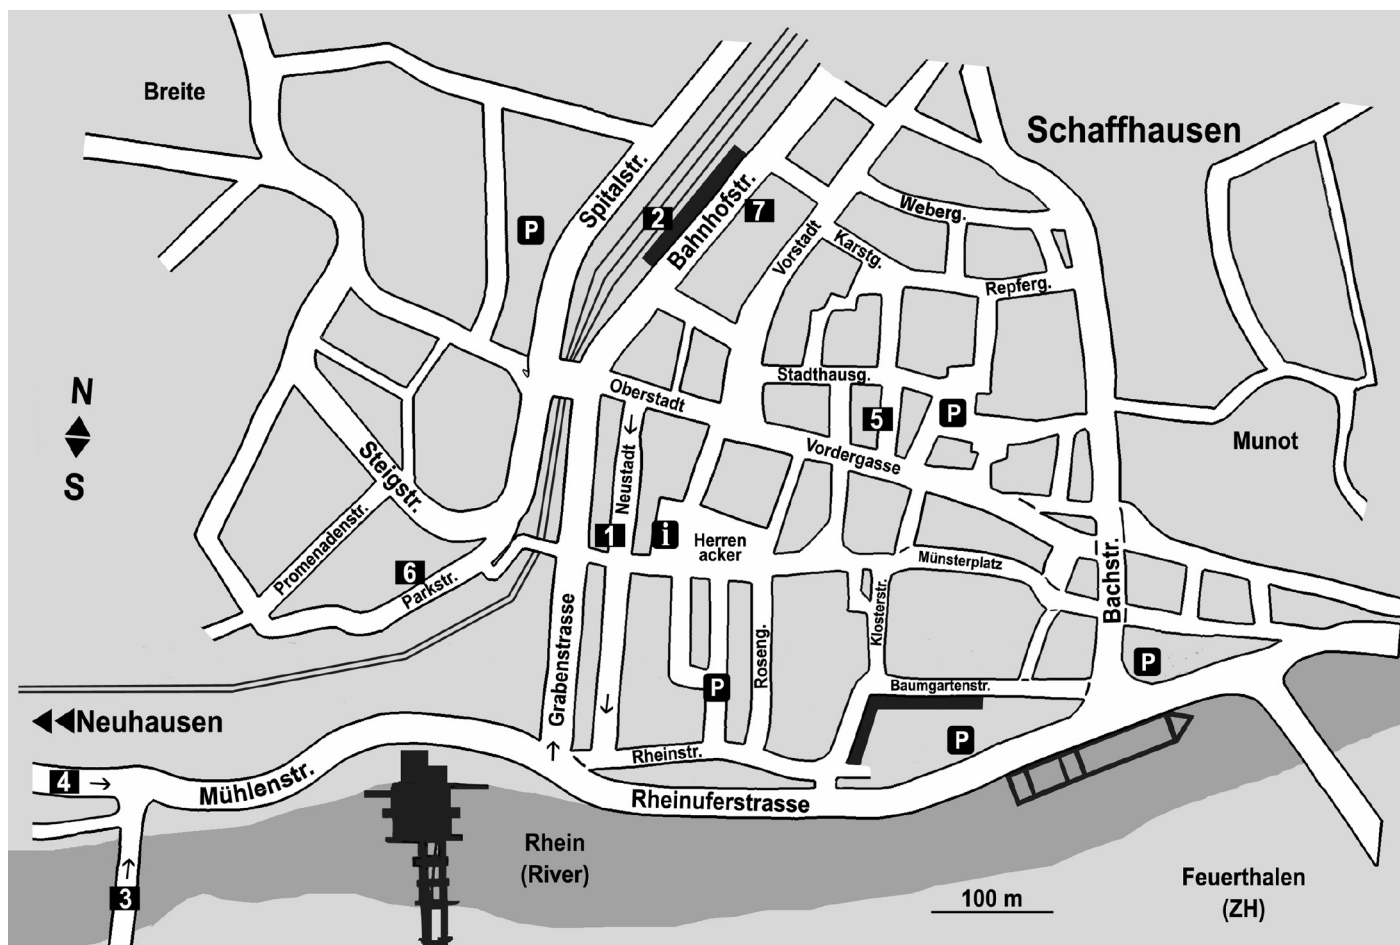

Stadtplan Schaffhausen - HABERHAUS Beiz Bar Kulturklub

- 1) HABERHAUS Beiz Bar Kulturklub / Neustadt 51 / 8200 Schaffhausen / Schweiz
Telefon: 0041 (0) 52 6259429 (Büro) oder 0041 (0) 52 6200660 (Haberhaus).
Geöffnet Montag bis Sonntag ab 16 Uhr (Beiz / Bar).
- 2) Bahnhof / SBB / DB
- 3) Anfahrt von Zürich / Winterthur (Ausfahrt im Tunnel - Stadtzentrum)
- 4) Anfahrt von Stuttgart / Thayngen (Ausfahrt im Tunnel - Stadtzentrum)
- 5) Hotel Kronenhof
- 6) Hotel Parkvilla
- 7) Hotel Bahnhof