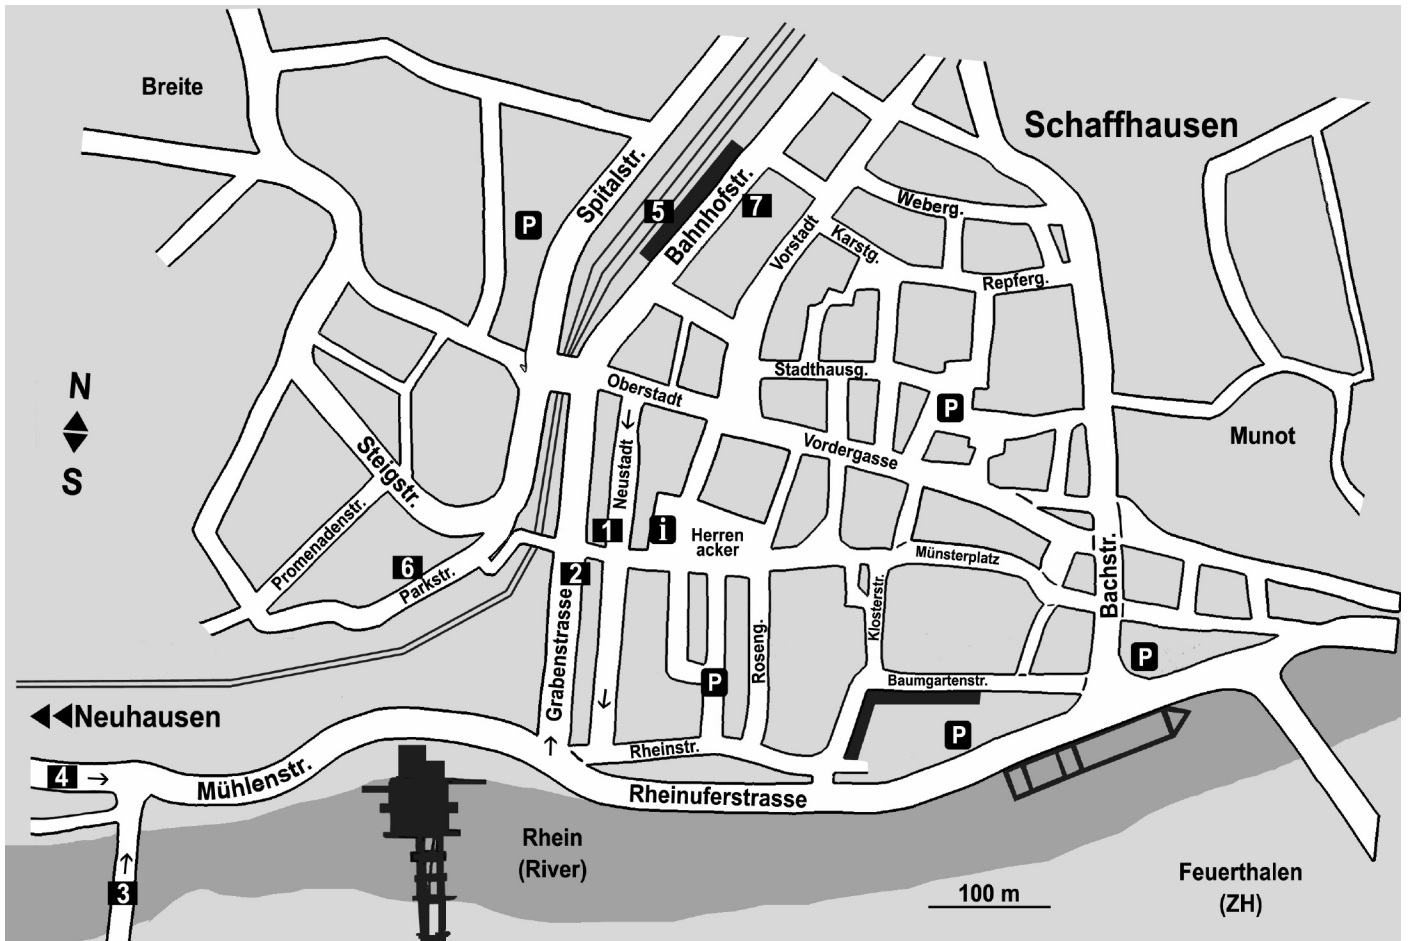

## Anfahrtsplan - HABERHAUS Beiz Bar Kulturklub - Schaffhausen

- 1) HABERHAUS Beiz Bar Kulturklub / Neustadt 51 / 8200 Schaffhausen / Schweiz  
Telefon: 0041 (0) 52 6259429 (Büro) oder 0041 (0) 52 6200660 (Haberhaus)
- 2) Anlieferung und Hintereingang / Grabenstrasse (vor Fussgängerbrücke)  
(Mit grossem Transporter nicht in die Neustadt fahren!)
- 3) Anfahrt von Zürich / Winterthur (Ausfahrt im Tunnel - Stadtzentrum)
- 4) Anfahrt von Stuttgart / Thayngen (Ausfahrt im Tunnel - Stadtzentrum)
- 5) Bahnhof

Anfahrt - Neustadt 51

Anfahrt - Grabenstrasse